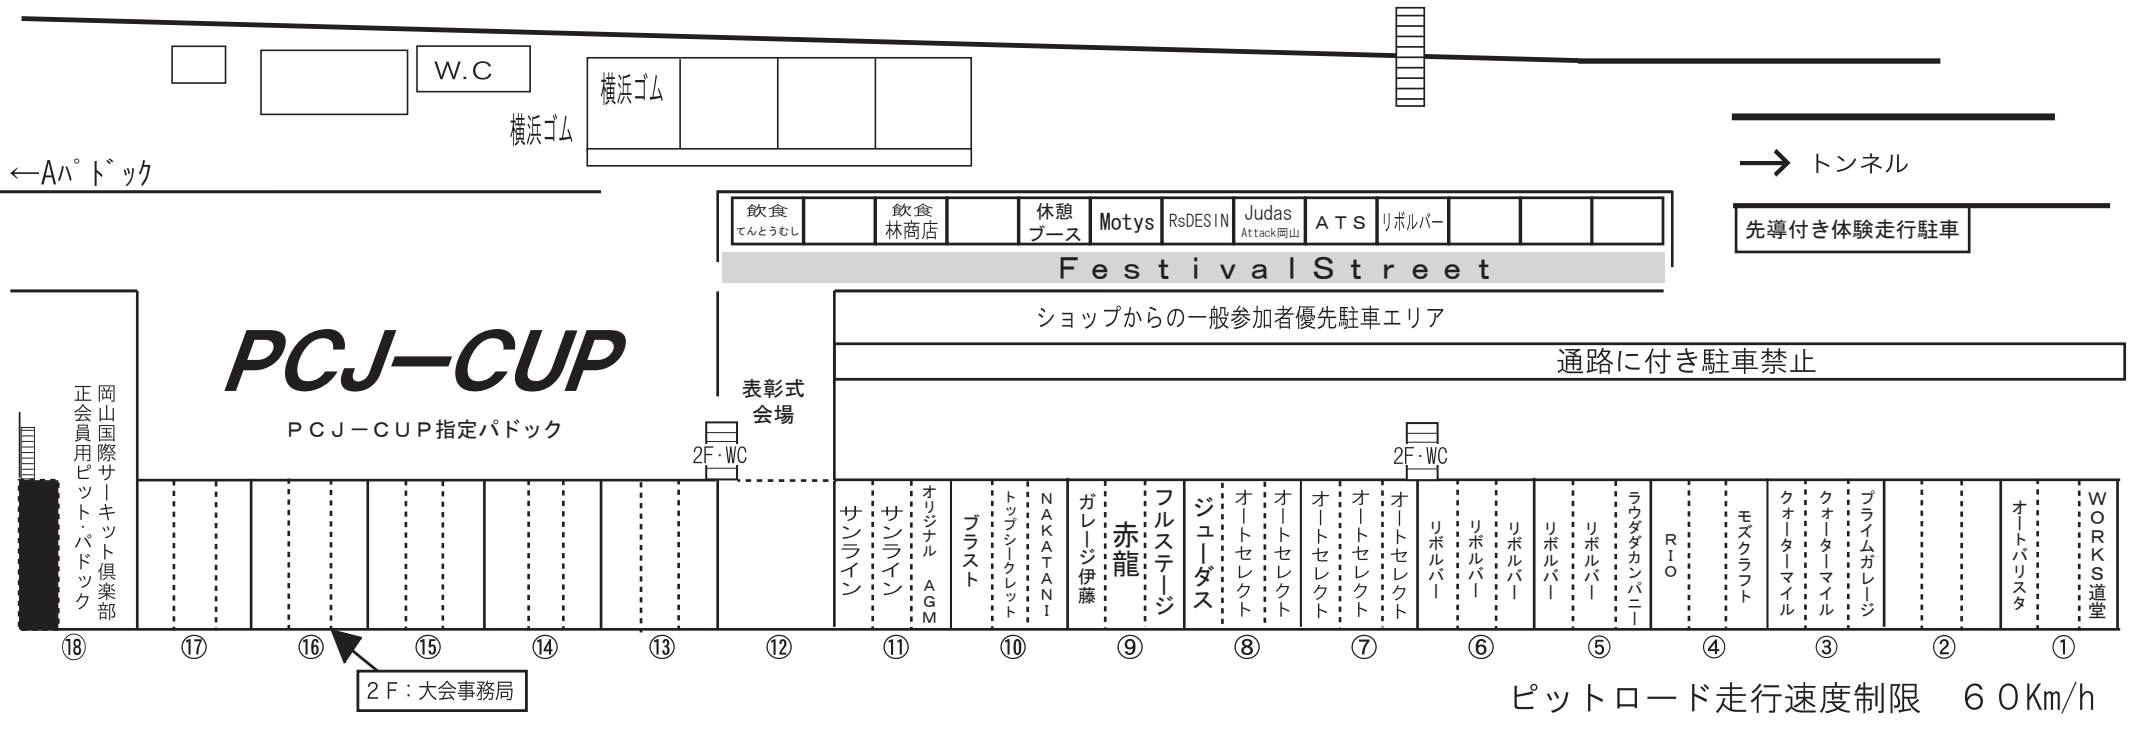

2023.11.12 sun PIT & PADDOCK

参加者の皆さまへ

- 注1) 各参加者は、指定されたピット&パドックをご利用下さい。
- 注2) ピット裏は、参加車両の駐車エリアとなります。サービスカーの駐車場所ではございませんのでご配慮ください。
- 注3) 積載車は『B→C車両バス』をご利用頂き、積載車両をBパドックへ時的に移動頂けます。
ただし、車両をおろした後は、必ず「Cパドック」もしくは「PA10」へご移動ください。
(PA10はコース外周路の最終コーナー側にある駐車場所となります)
- 注4) ご協賛・ご出展社様方は、PIT上 216~217号室のVIPルーム(専用休憩ルーム)をご利用頂けます。

・駐車場付き観戦パック

ホームストレート

・空いているピットに関しては、譲り合ってください。