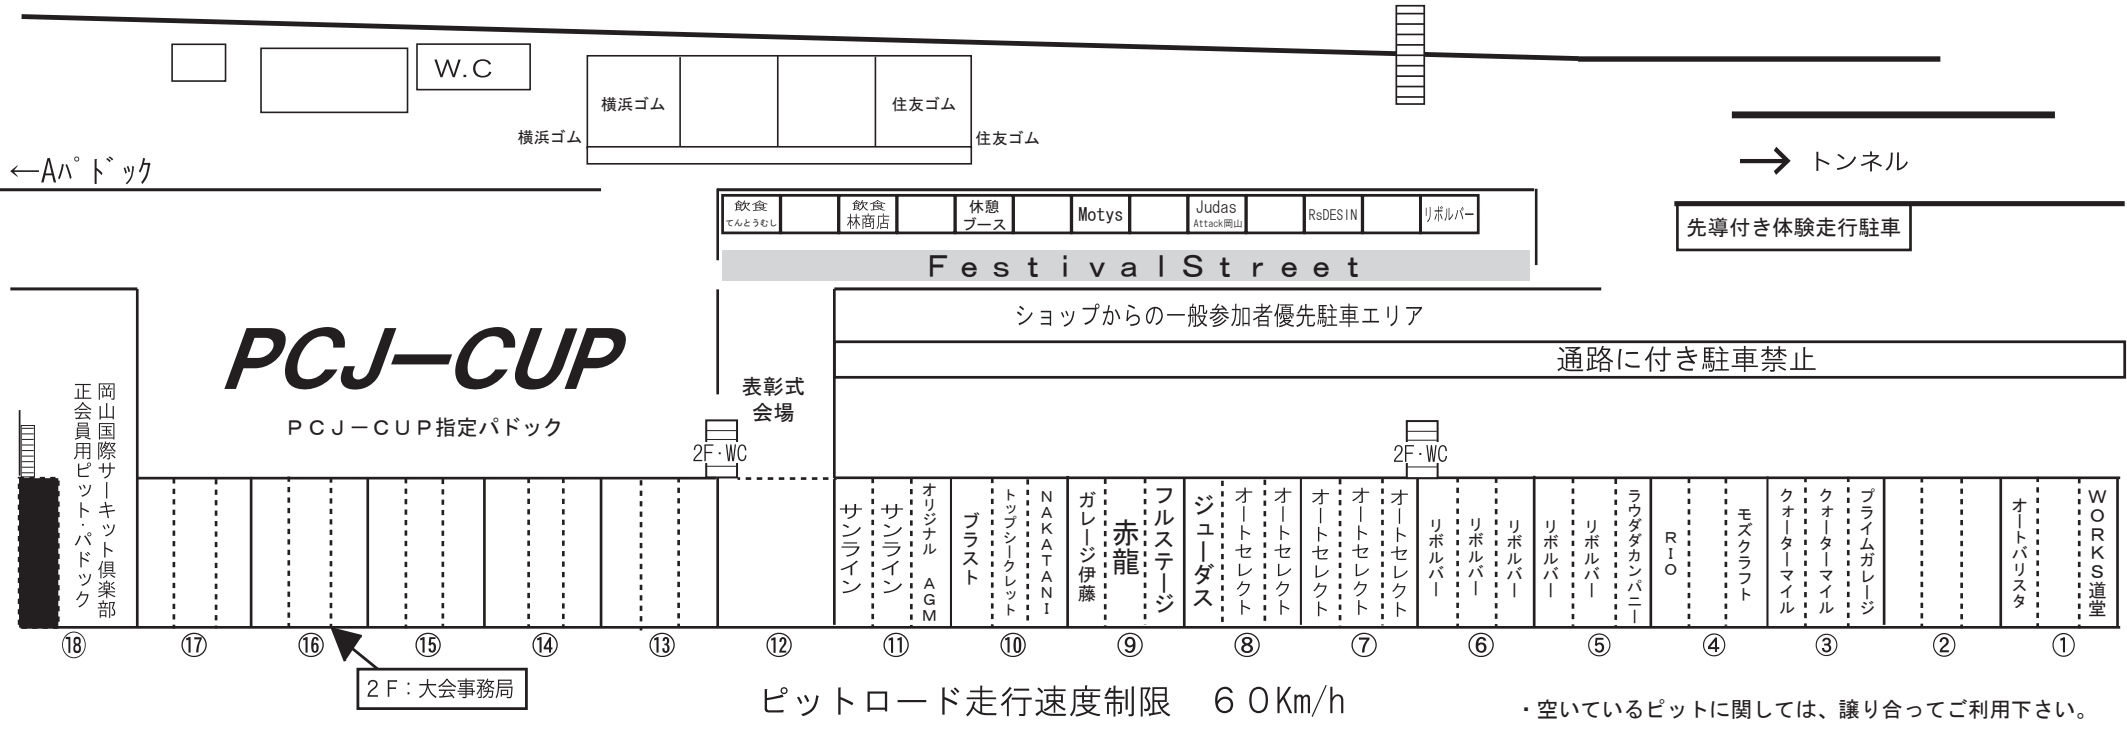

2023.11.12 sun PIT & PADDOCK

参加者の皆さまへ

- 注1) 各参加者は、指定されたピット&パドックをご利用下さい。
- 注2) ピット裏は、参加車両の駐車エリアとなります。サービスカーの駐車場所ではございませんのでご配慮ください。
- 注3) 積載車は『B→C車両バス』をご利用頂き、積載車両をBパドックへ時的に移動頂けます。
ただし、車両をおろした後は、必ず「Cパドック」もしくは「PA10」へご移動ください。
(PA10はコース外周路の最終コーナー側にある駐車場所となります)
- 注4) ご協賛・ご出展社様方は、PIT上 216~217号室のVIPルーム(専用休憩ルーム)をご利用頂けます。

ホームストレート