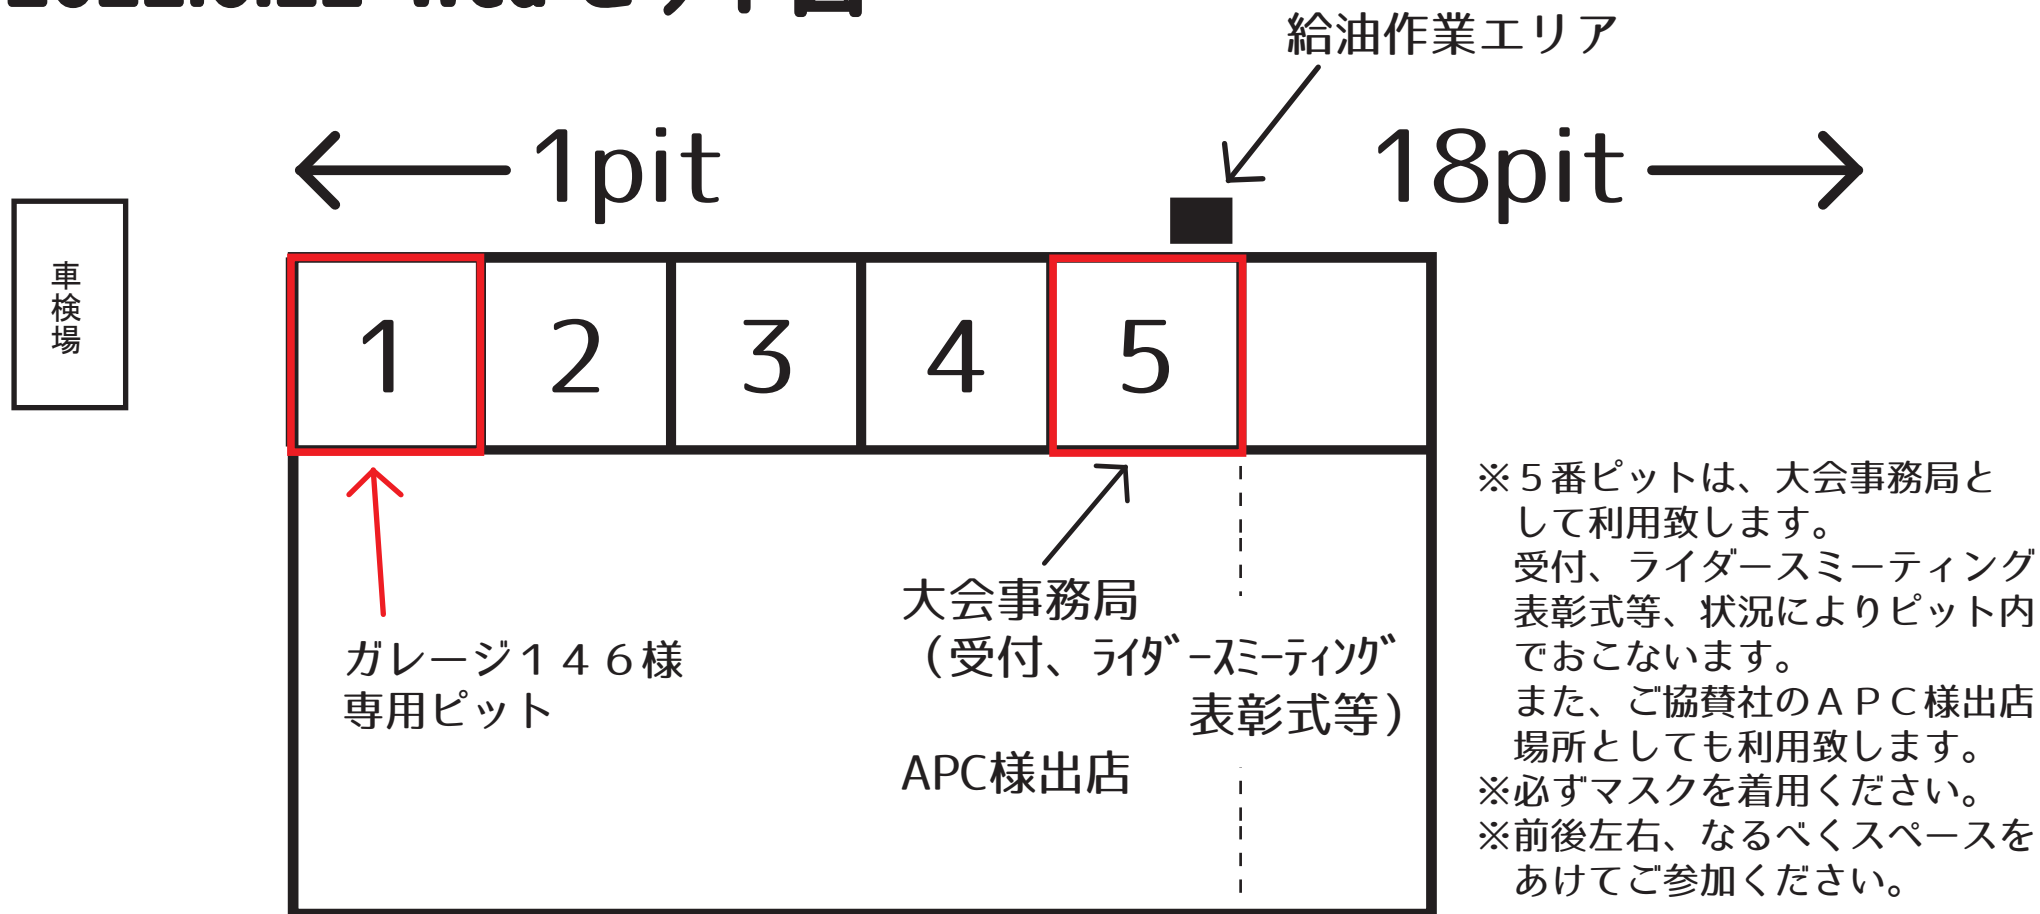

2022.6.22 Wed ピット

※当日、ピット番号が変更となる場合もあります。
その場合も、下記利用内容については変わりません。

※RIDINGSPORTCUPのピットは1～5番となります。

※5番ピットは大会事務局です。

※1番は、ガレージ146様の専用ピットとなります。

他参加者の皆様は、2～3番ピットを譲り合ってご利用ください。

※大会事務局となる5番Cピット前、作業エリアは給油作業エリアとなります。

※パドック内は出来る限り参加者がピットとして利用出来るよう

移動出来る車両はCパドック及び駐車場へ移動をお願い致します。

※たくさんのチームがピットを利用出来るよう、ご協力お願い致します。

RIDINGSPORTCUP

85分お遊び耐久レース